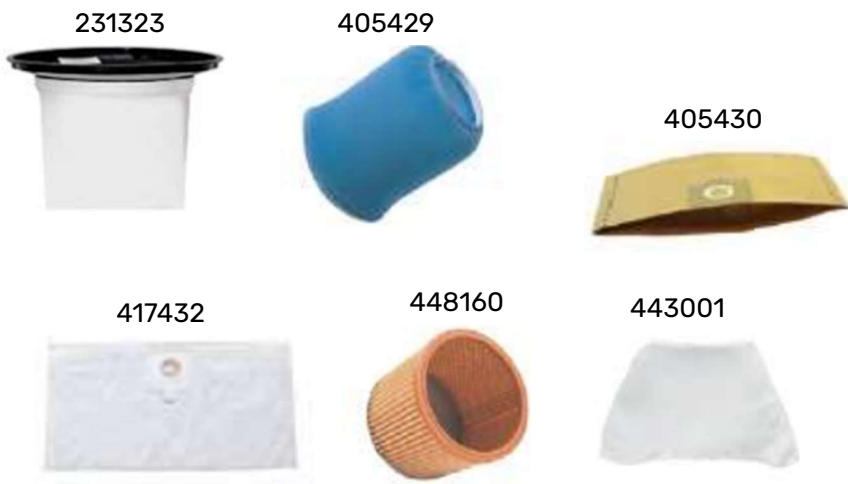

ALCON PRIME LINEUP

Industridammsugare Alcon Prime 1WD, 2WDM och 3WDM. Professionellt utformade torr- och våtdammsugare i rostfritt material för industri och hushåll; våra dammsugare fungerar i alla miljöer. Effekt upp till 3 000 watt och Behållare är i rostfritt material och kan dessutom utrustas med engångspåse mm.

Stort sortiment
med tillbehör

Alcon Prime 2WDM – 3WDM

Alcon Prime 1WD

Modell	Effekt W	Spänning V/Hz	Luftflöde m ³ /h	Behållare Liter	Slang ømm	dB
1WD	1000	230/50	162	35	37	70
2WD	2000	230/50	332	66,5	40	72
2WDM	2000	230/50	332	66,5	40	72
3WDM	3000	230/50	418	66,5	40	73

På vårt leveransprogram finns även andra typer av dammsugare som central-, grov-, våt- eller torrsugare samt klädseltvätt.

Alcon Prime (ej DRY)

- 401068 Slang 2,5m*
- 439434 Rörböj*
- 401072 Rör*
- 401024 Fogmunstycke*
- 401026 Borste
- 438402 Golvmunstycke*
- 438403 Borst insats
- 438404 Gummiskraps insats
- 231323 Tygfilter*
- 405429 Skumgummifilter*
- 443001 Microfiber påse
- 448160 Filterinsats
- 417432 Nylon filter
- 405430 Papperspåse
- 226890 Front gummiskrapa